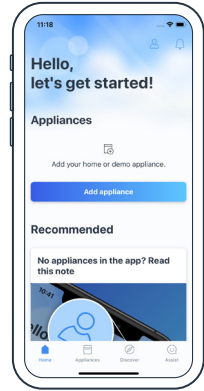

# Quick Start Guide

Connect your dishwasher with Home Connect today

1 Download Home Connect app and follow the instructions

2 Scan here to connect with the Home Connect app

Your QR-Code | Scan here

## Selected benefits of Home Connect

- Intelligent cycle guidance for the best results with Smart Cycle.
- Hands-free voice control with Amazon Alexa or Google Home.\*
- Access additional cycles, user manuals, and tips & tricks for optimal performance.

## Connectez votre lave-vaisselle aujourd'hui avec Home Connect

- 1 Téléchargez l'appli Home Connect et suivez les instructions

- 2 Scannez ici pour vous connecter avec l'appli Home Connect.

Votre code QR | **Scannez ici**